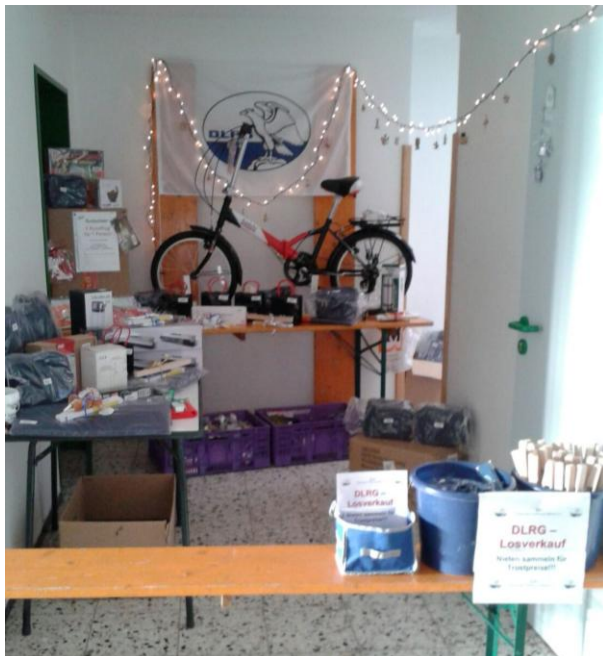

Weihnachtsmarkt in Holthausen-Biene

Am 13. Dezember 2015 war auch unsere DLRG Ortsgruppe Holthausen / Biene e.V. auf dem Weihnachtsmarkt in Biene präsent.

DLRG – Bastelaktion für Kinder in der Turnhalle

Mit einer Bastelaktion für Kinder boten Ina, Bärbel, Elisabeth, Hildegard, Mattea, Maria und Marie den Grundschulkindern einen kreativen Zeitvertreib, während sich die Eltern in Ruhe im Cafe oder an der Glühweinbude unterhalten konnten.

Zudem konnten wir dank zahlreicher Spenden eine Tombola veranstalten. Bereits am frühen Nachmittag hatten wir alle Lose verkauft.

An dieser Stelle einen großen Dank an die Gewerbetreibenden in Holthausen-Biene, insbesondere Modetreff Biene - Margret Saat, Biener Landbäckerei Wintering, Hegemann UG, Schuhhaus Schach, Blumen Ewald – Mareike Winn, Biener Apotheke, Volksbank Lingen eG, Sparkasse Emsland und Markant Markt Dohle.

Nach unserer Aktion folgten die Losverkäufer Thomas, Christiane, Martina, Michael und Ruth gerne der Einladung von Annette Bekel für ein Foto-Shooting. Hier sagen wir herzlichen Dank, auch für die kostenlose Überlassung des Fotos.